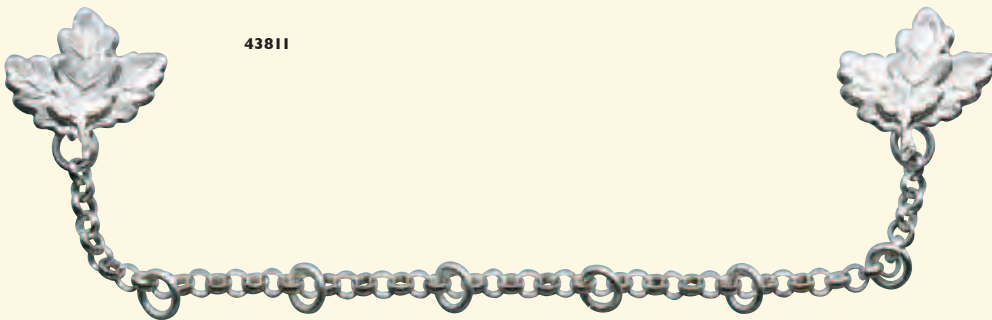

Aufhänger, versilbert mit Scharniernadel
vergoldet mit Scharniernadel
altsilber mit Scharniernadel
bronze mit Scharniernadel

10275 } -11
13119 } -14
-21
-24
-31
-34
-41
-44
-51
-54
-61
-64

Krone, vergoldet mit Öse und Ring
vergoldet mit Scharniernadel
versilbert mit Öse und Ring
versilbert mit Scharniernadel
altsilber mit Öse und Ring
altsilber mit Scharniernadel
bronze mit Öse und Ring
bronze mit Scharniernadel
Echt Silber, vergoldet mit Öse und Ring
Echt Silber, vergoldet mit Scharniernadel
Echt Silber, versilbert mit Öse und Ring
Echt Silber, versilbert mit Scharniernadel

26074-14
-24
-34
-44

Aufhänger, vergoldet mit Scharniernadel
versilbert mit Scharniernadel
altsilber mit Scharniernadel
bronze mit Scharniernadel

40411-14

-24
-34
-44

Bandhalter, vergoldet, grün-weiß mit Scharniernadel
versilbert, grün-weiß mit Scharniernadel
altsilber, grün-weiß mit Scharniernadel
bronze, grün-weiß mit Scharniernadel

60173-14

-24
-34
-44

Aufhänger, vergoldet, grün-weiß mit Scharniernadel
versilbert, grün-weiß mit Scharniernadel
altsilber, grün-weiß mit Scharniernadel
bronze, grün-weiß mit Scharniernadel

60435-13

-23
-33
-43

Aufhänger, vergoldet, grün-weiß mit Sicherheitsnadel
versilbert, grün-weiß mit Sicherheitsnadel
altsilber, grün-weiß mit Sicherheitsnadel
bronze, grün-weiß mit Sicherheitsnadel

12290

21066

43811

10246

10244