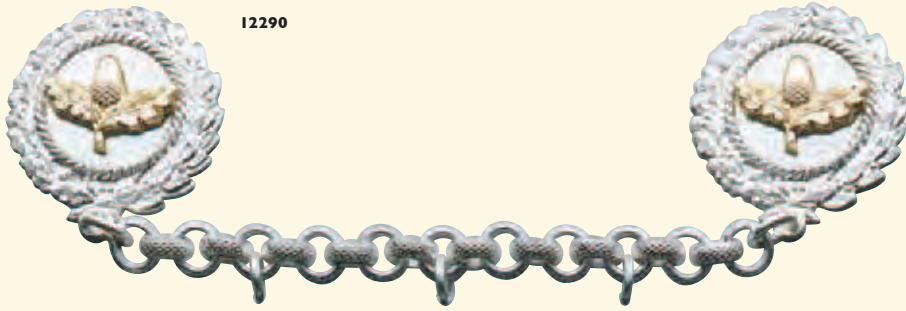

26074-14
-24
-34
-44

Aufhänger, vergoldet mit Scharniernadel
versilbert mit Scharniernadel
altsilber mit Scharniernadel
bronze mit Scharniernadel

40411-14

-24
-34
-44

Bandhalter, vergoldet, grün-weiß mit Scharniernadel
versilbert, grün-weiß mit Scharniernadel
altsilber, grün-weiß mit Scharniernadel
bronze, grün-weiß mit Scharniernadel

60173-14

-24
-34
-44

Aufhänger, vergoldet, grün-weiß mit Scharniernadel
versilbert, grün-weiß mit Scharniernadel
altsilber, grün-weiß mit Scharniernadel
bronze, grün-weiß mit Scharniernadel

60435-13

-23
-33
-43

Aufhänger, vergoldet, grün-weiß mit Sicherheitsnadel
versilbert, grün-weiß mit Sicherheitsnadel
altsilber, grün-weiß mit Sicherheitsnadel
bronze, grün-weiß mit Sicherheitsnadel

12290

21066

43811

10246

10244

25389

25537

08706

Seite 64

12290-24-23 Kette zum Anhängen von Orden, versilbert mit Scharniernadel für 3 Orden
-24-24 versilbert mit Scharniernadel für 4 Orden
-24-25 versilbert mit Scharniernadel für 5 Orden
-24-26 versilbert mit Scharniernadel für 6 Orden
-24-27 versilbert mit Scharniernadel für 7 Orden
-24-28 versilbert mit Scharniernadel für 8 Orden
-24-29 versilbert mit Scharniernadel für 9 Orden
-24-30 versilbert mit Scharniernadel für 10 Orden
-24-31 versilbert mit Scharniernadel für 11 Orden
-24-32 versilbert mit Scharniernadel für 12 Orden