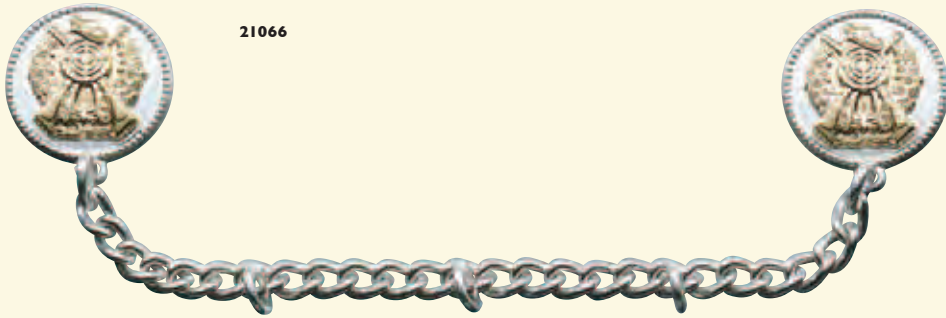

Aufhänger, versilbert mit Scharniernadel
vergoldet mit Scharniernadel
altsilber mit Scharniernadel
bronze mit Scharniernadel

10275 } -11
13119 } -14
-21
-24
-31
-34
-41
-44
-51
-54
-61
-64

Krone, vergoldet mit Öse und Ring
vergoldet mit Scharniernadel
versilbert mit Öse und Ring
versilbert mit Scharniernadel
altsilber mit Öse und Ring
altsilber mit Scharniernadel
bronze mit Öse und Ring
bronze mit Scharniernadel
Echt Silber, vergoldet mit Öse und Ring
Echt Silber, vergoldet mit Scharniernadel
Echt Silber, versilbert mit Öse und Ring
Echt Silber, versilbert mit Scharniernadel

26074-14
-24
-34
-44

Aufhänger, vergoldet mit Scharniernadel
versilbert mit Scharniernadel
altsilber mit Scharniernadel
bronze mit Scharniernadel

40411-14

-24
-34
-44

Bandhalter, vergoldet, grün-weiß mit Scharniernadel
versilbert, grün-weiß mit Scharniernadel
altsilber, grün-weiß mit Scharniernadel
bronze, grün-weiß mit Scharniernadel

60173-14

-24
-34
-44

Aufhänger, vergoldet, grün-weiß mit Scharniernadel
versilbert, grün-weiß mit Scharniernadel
altsilber, grün-weiß mit Scharniernadel
bronze, grün-weiß mit Scharniernadel

60435-13

-23
-33
-43

Aufhänger, vergoldet, grün-weiß mit Sicherheitsnadel
versilbert, grün-weiß mit Sicherheitsnadel
altsilber, grün-weiß mit Sicherheitsnadel
bronze, grün-weiß mit Sicherheitsnadel

12290

21066

43811

10246

10244